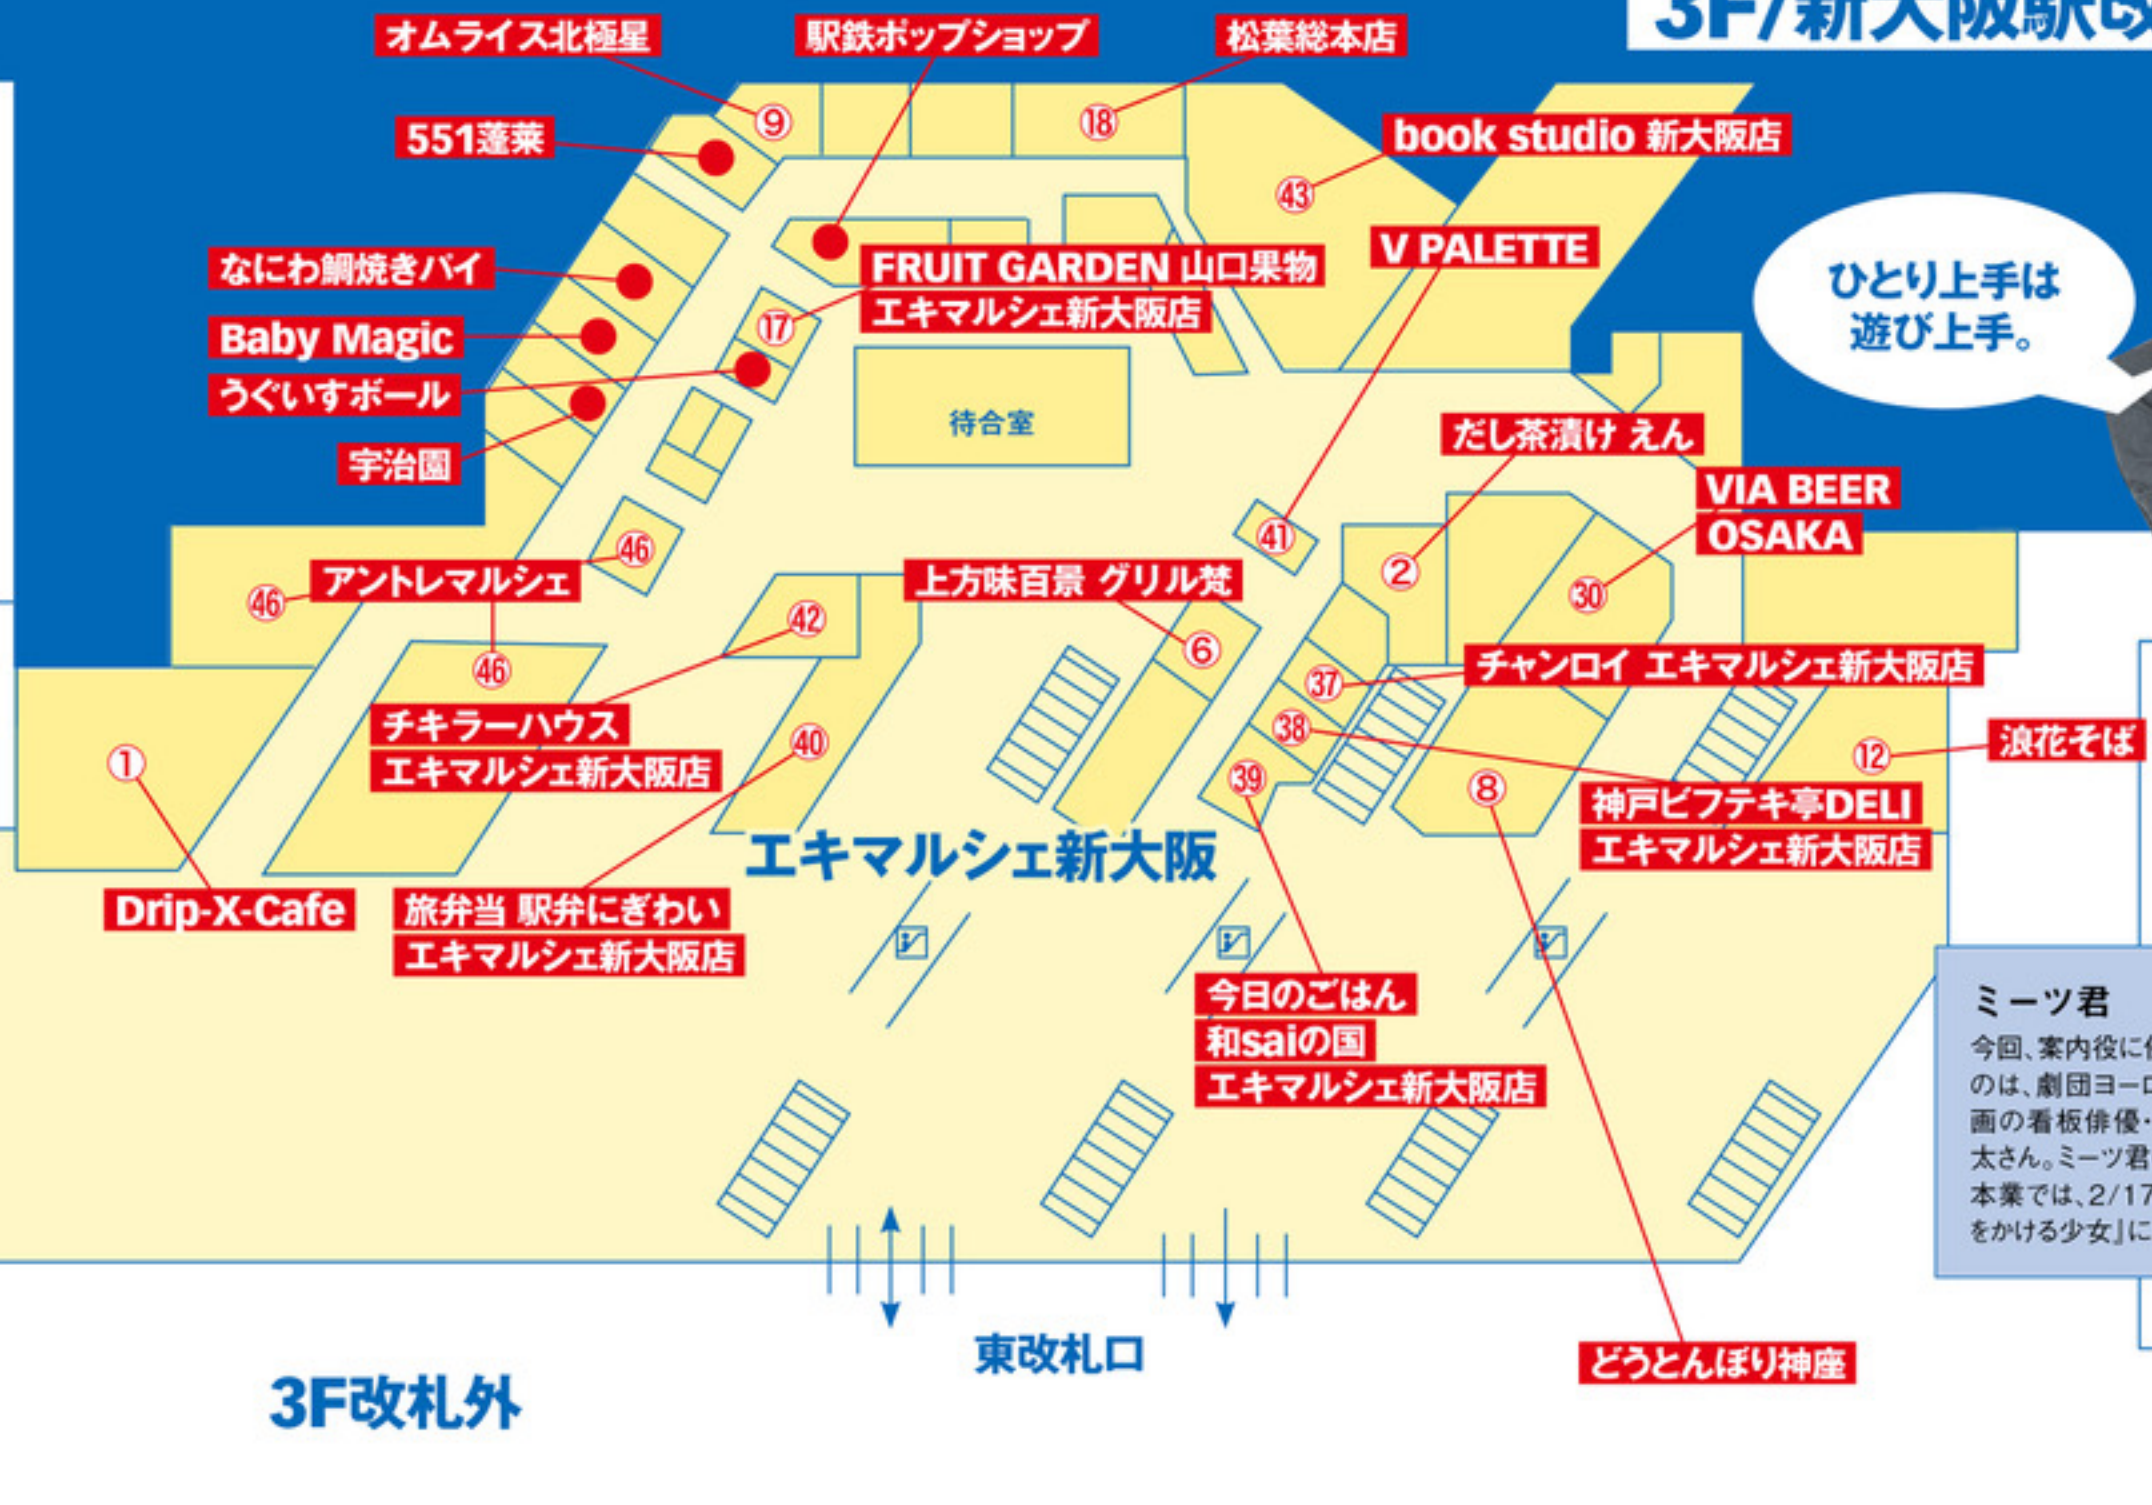

阪駅ナカ24時。

3F/新大阪駅改札

ひとり上手は
遊び上手。

ミーツ君
今回、案内役に任命したのは、劇団ヨーロッパ企画の看板俳優・石田豪太さん。ミーツ君の傍ら、本業では、2/17「続・時をかける少女」に出演。

2F/アルデ新大阪